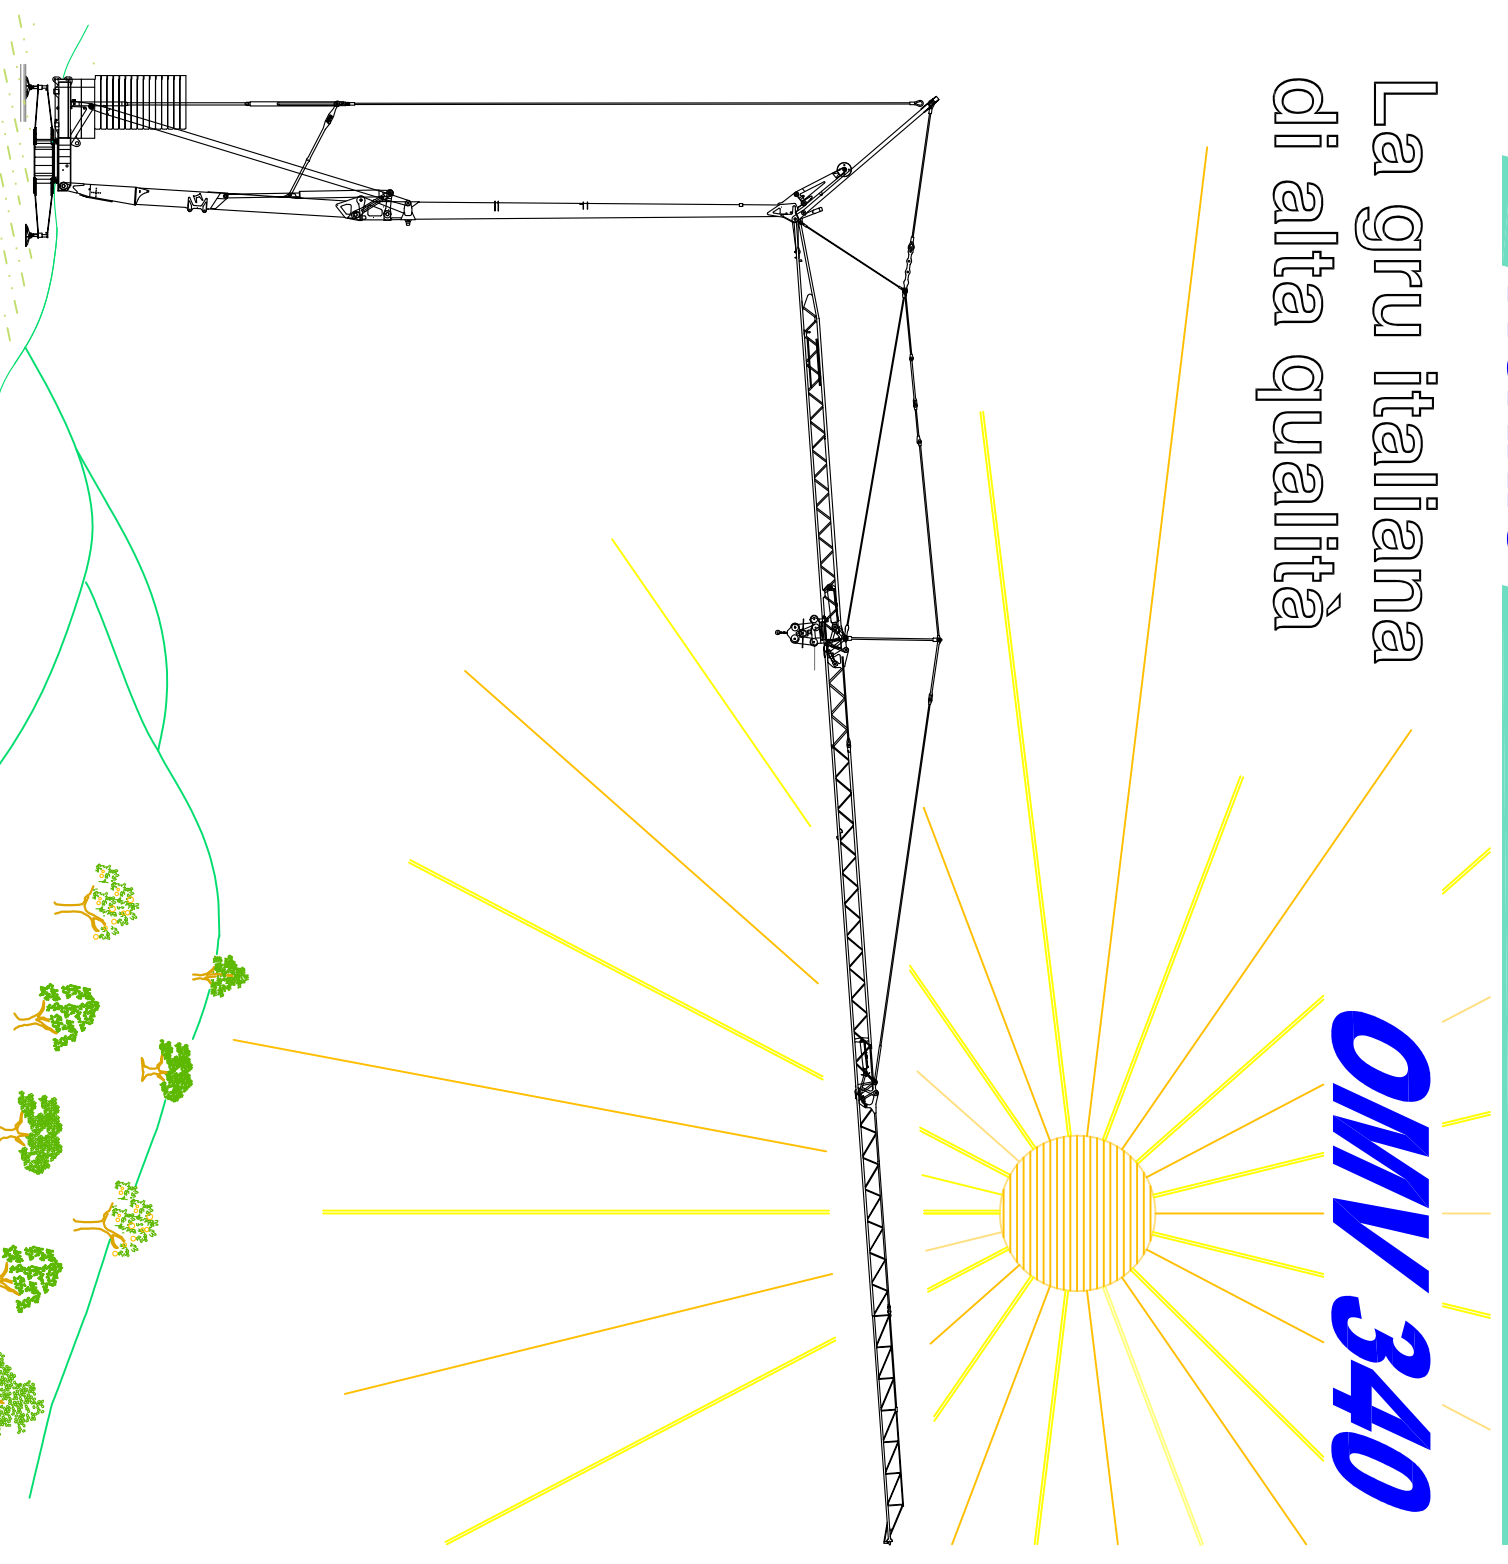

La gru italiana
di alta qualità

OMV 340

Sequenza di montaggio su 360°. Aufstellvorgang über 360°. Démontage de montage sur 360°. Erection procedure on 360°. Montaje sobre 360°.

Officine Meccaniche Vicario S.p.a.

una novità delle Officine Meccaniche
Ein neues VICARIO Kran
A new crane from VICARIO Industries

Une nouvelle grue de VICARIO
Una nueva grua de VICARIO

VICARIO