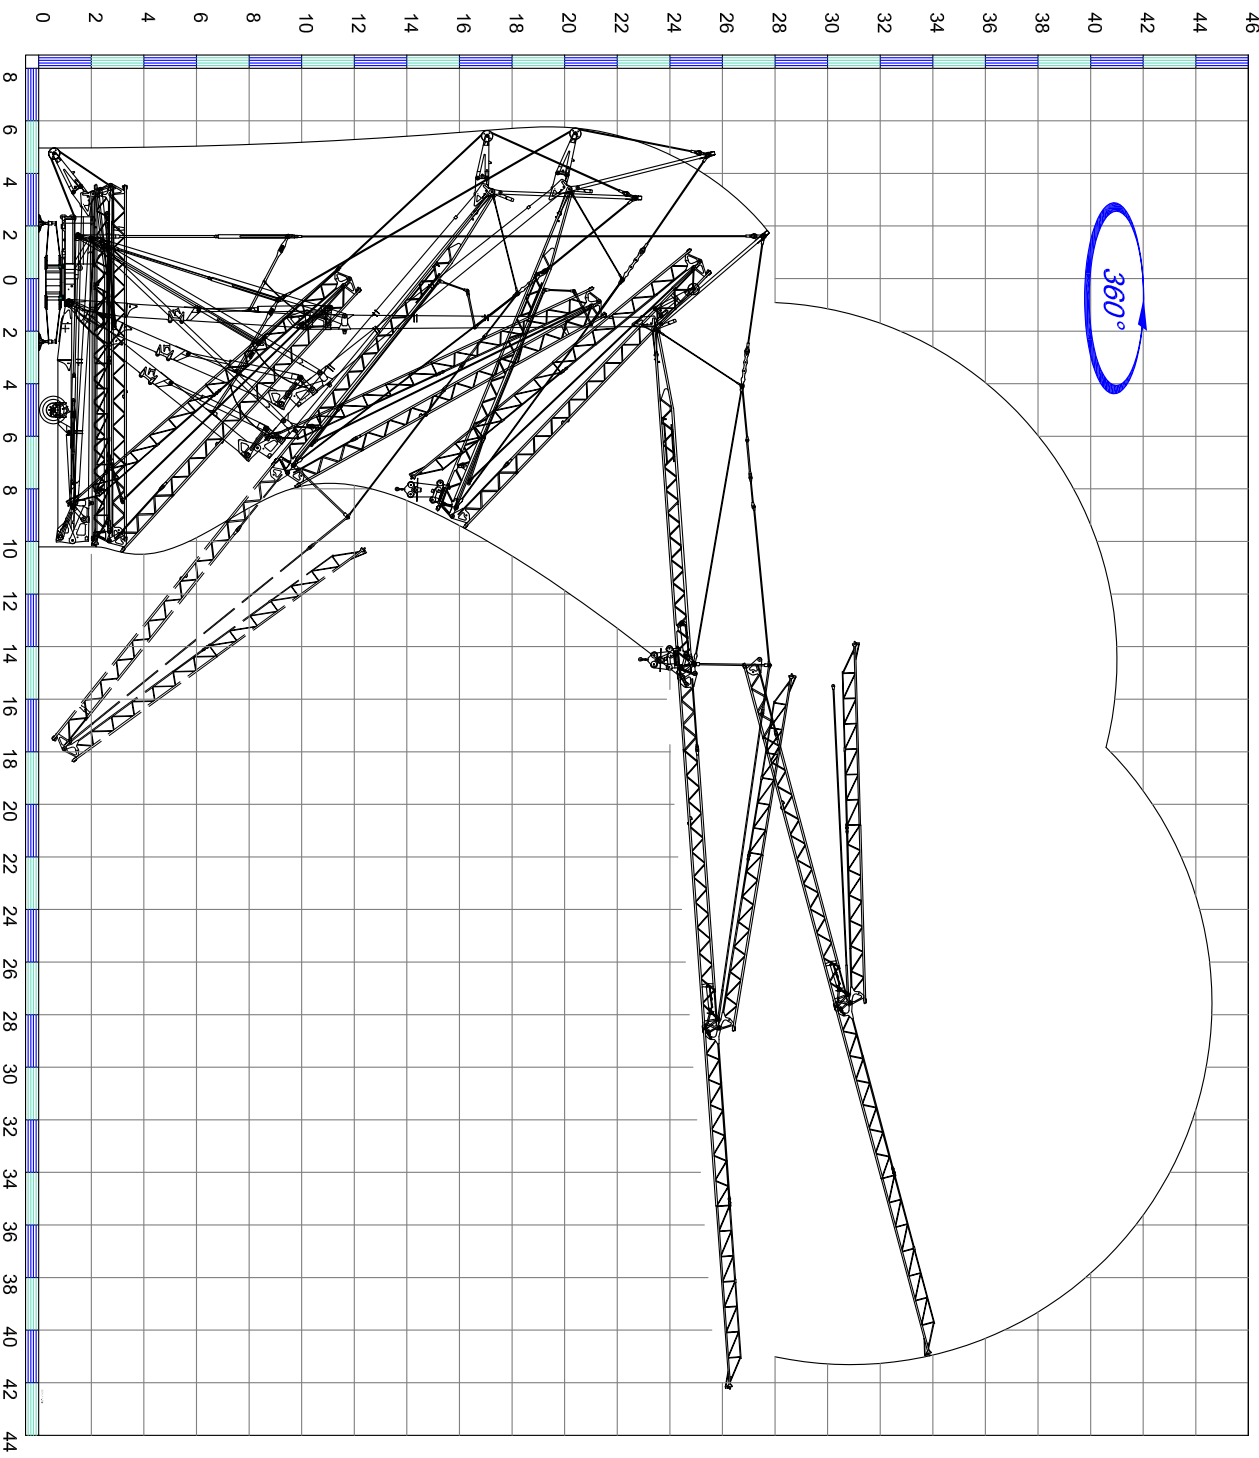

La gru italiana
di alta qualità

OMV 340

Sequenza di montaggio su 360°. Aufstellvorgang über 360°. Démontage de montage sur 360°. Erection procedure on 360°. Montaje sobre 360°.

Officine Meccaniche Vicario S.p.a.

una novità delle Officine Meccaniche
Ein neues VICARIO Kran
A new crane from VICARIO Industries

Une nouvelle grue de VICARIO
Una nueva grua de VICARIO

VICARIO